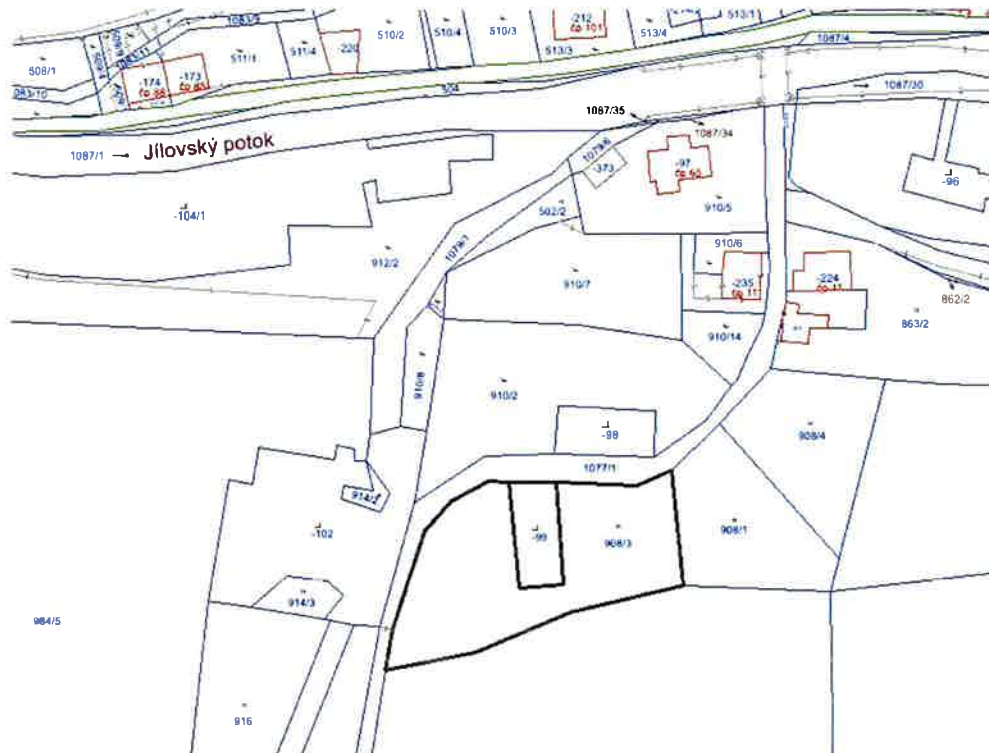

# Město Jílové

PSČ 407 01

Město Jílové zveřejňuje podle § 39 odst. 1 zák. č. 128/2000 Sb., o obcích (obecní zřízení), ve znění pozdějších předpisů:

**záměr prodat** z majetku města Jílové pozemky v k. ú. Modrá u Děčína (usn. zastupitelstva města č. 386/2024/Z), a to p.p.č. 908/3 (travní porost) o výměře 1537 m<sup>2</sup> a st.p.č. 99 (zastavená plocha a nádvoří - zbořeniště) o výměře 223 m<sup>2</sup>.