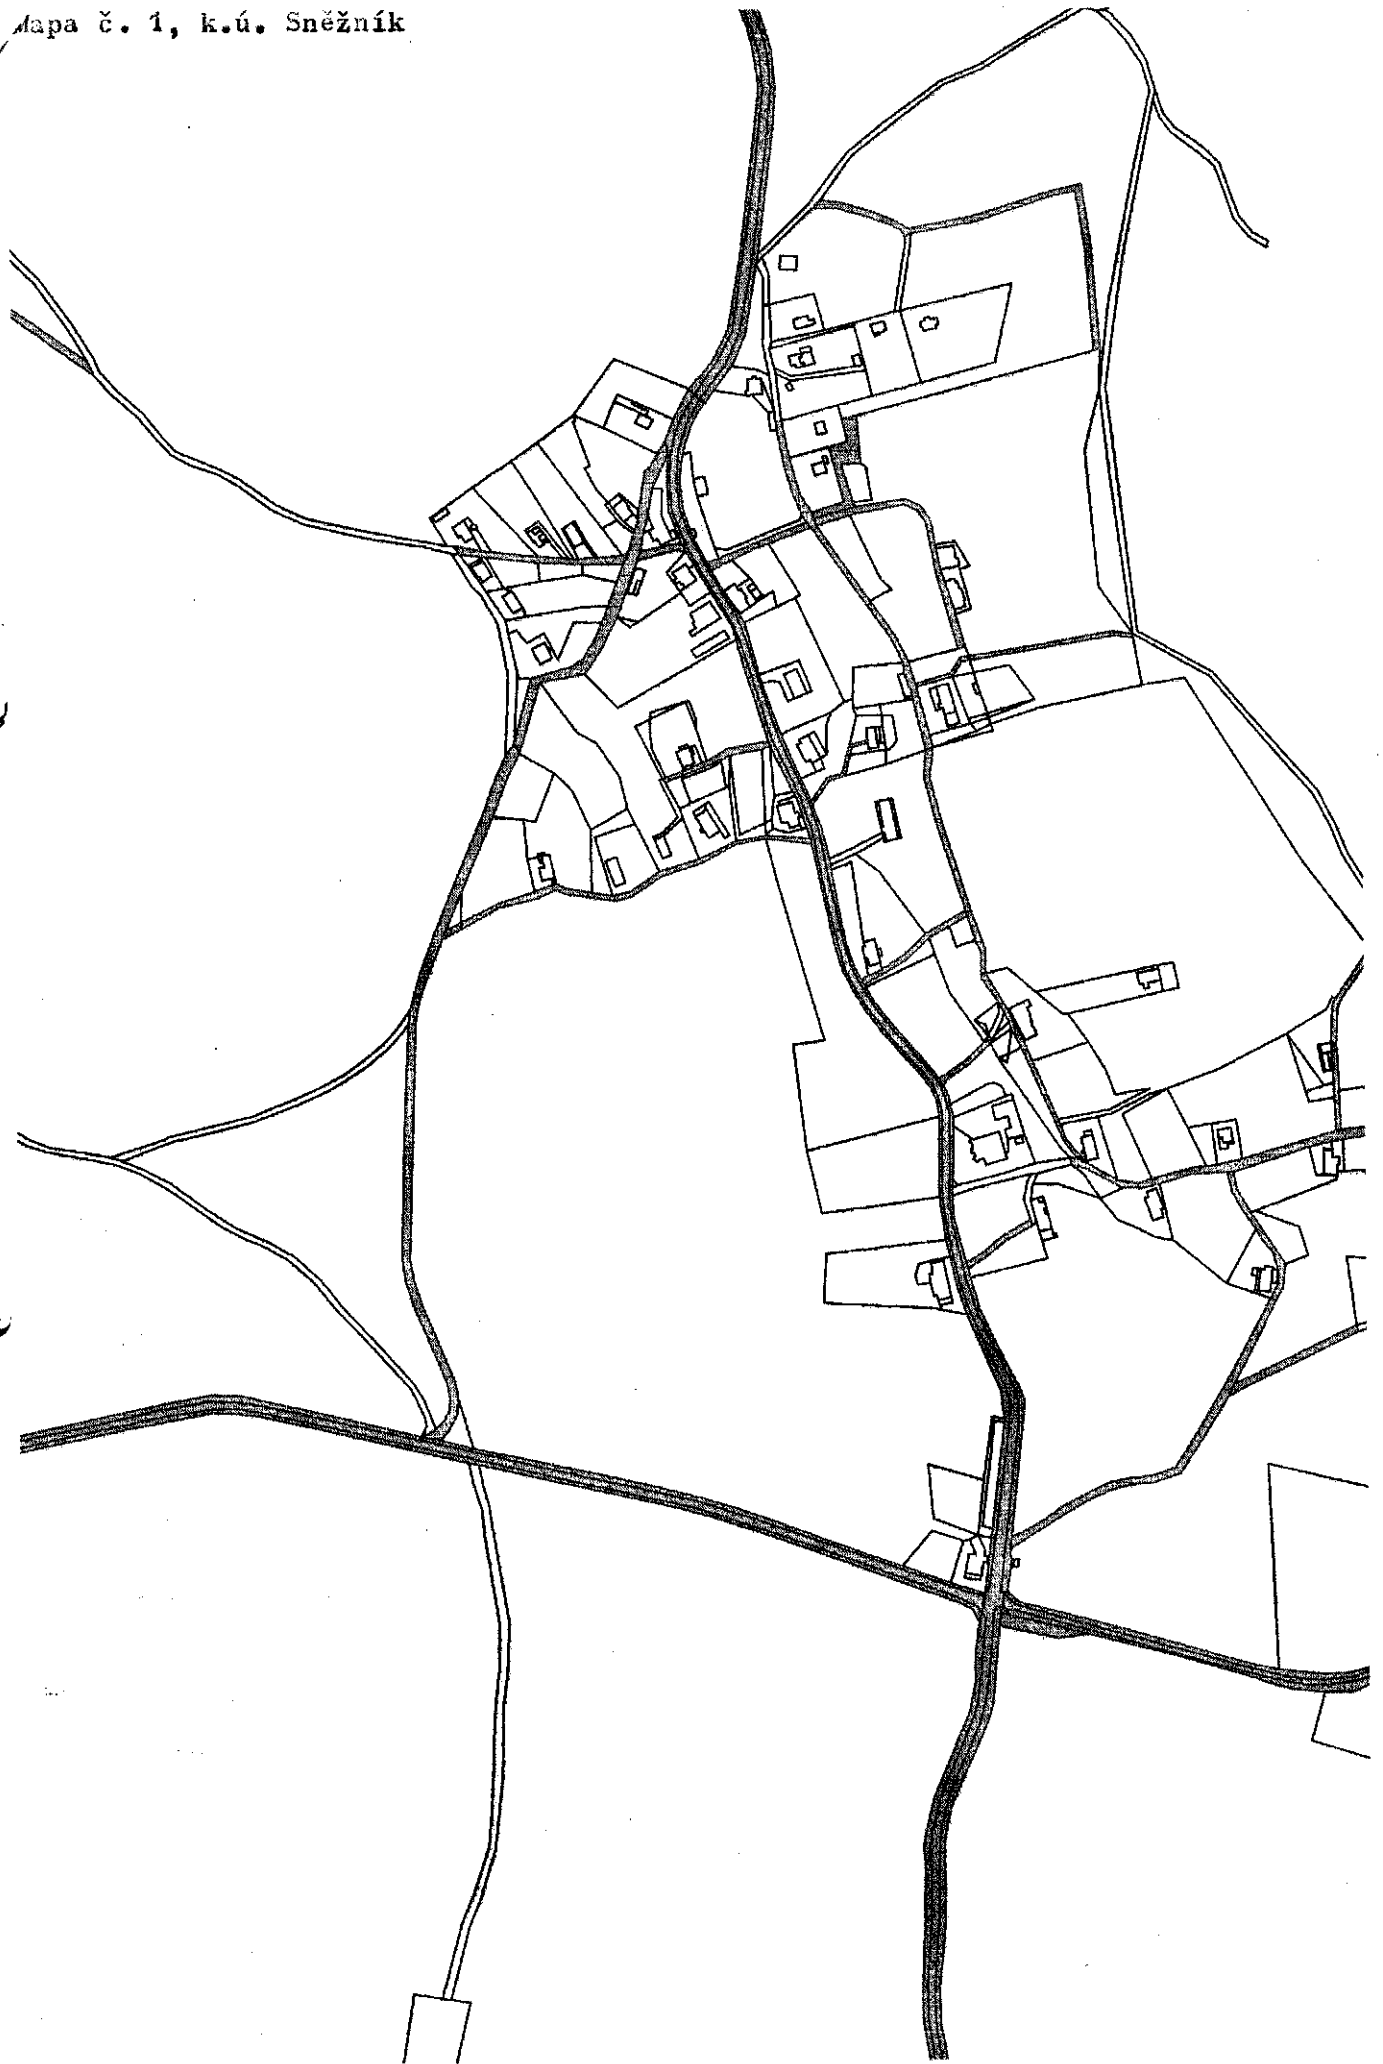

Příloha č. 1 k obecně závazné vyhlášce města Jilového č. 4/2010

Veřejná prostranství v k. ú. Jilové a Martiněves

Mírové náměstí a přilehlé prostranství
areál Jílovského zámku včetně nádvoří a parku
areál koupaliště v Jilovém

ulice včetně chodníků, přilehlých parkovišť, odstavných ploch a městské zeleně:

B. Němcové	Poslední
Býnovská	Průběžná
Dlouhá	Přemyslova
Družstevní	Příčná
Dvořáková	Příkrá
E. Krásnohorské	Přímá
Havlíčkova	Rekreační
Horská	Revoluční
Hřbitovní	Sadová
Javorská	Slepá
Jeselská	Sněžnická
Jiráskova	Spojová
K. H. Máchy	Stezka
Kamenný dvůr	Stromová
Kmochova	Sukova
Kolářská	Školní
Konečná	Teplická
Kostelní	Tichá
Krátká	U Nádraží
Kubelíkova	U Potoka
Lesní	Úvoz
Libušina	Úzká
Lipová	V Lesíku
Luční	V Uličce
Malá	V Zákoutí
Mládeže	V Zeleni
Mojmírova	Vilová
Mokrá	Vinařská
Na Palouku	Za Drahou
Na Rovině	Za Koupalištěm
Na Samotě	Za Přehradou
Na Stráni	Za Stadionem
Nábřeží	Za Továrnou
Nádražní	Zahradní
Nedokončená	Zátiší
Nerudova	
Nová	
Oblouková	
Okružní	
Pod Lesem	
Polní	

Příloha č. 2 k obecně závazné vyhlášce města Jílového číslo 4/2010

Klad listů map k.ú. Modrá

1	2	3
---	---	---

Mapa č. 1. k. ú. Modrá

Mapa č. 2, k. ú. Modrá

Mapa č. 3, k. ú. Modrá

Klad listů map k.ú. Sněžník

1	2	3
4	5	

Mapa č. 1, k.ú. Sněžník

Mapa č. 2, k.ú. Sněžník