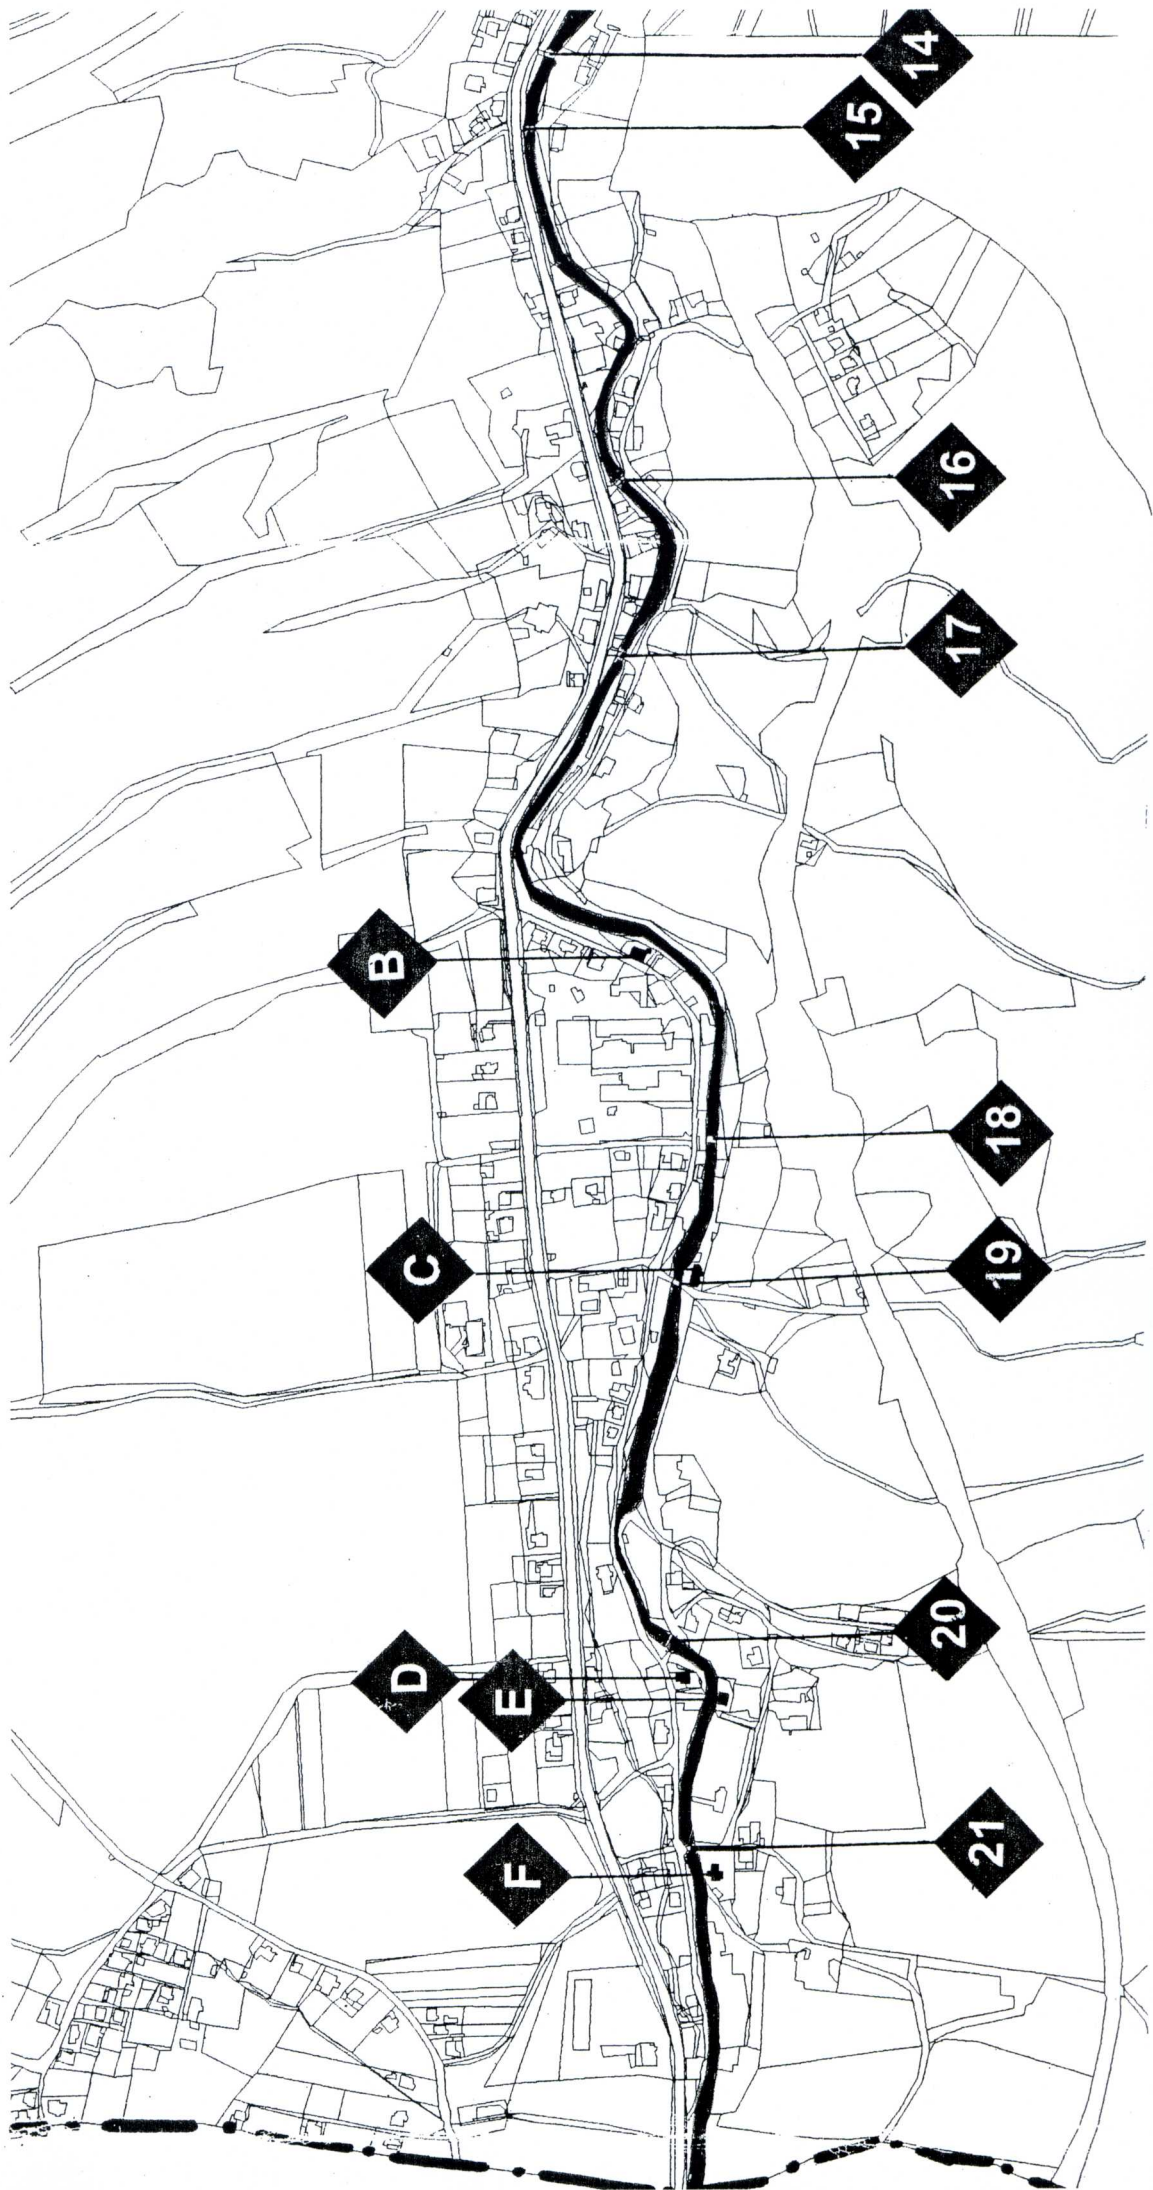

- Obytné objekty nejvíce ohrožené zatopením :
1. čp. 65 Novákovi
 2. čp.100 Borutovi
 3. čp.137 Kneprovi
 4. čp. 75 Růžičkovi
 5. čp. 76 Vodrážkovi
 6. čp. 1 Melicharovi

5

6

7

8

9

10

11

12

13