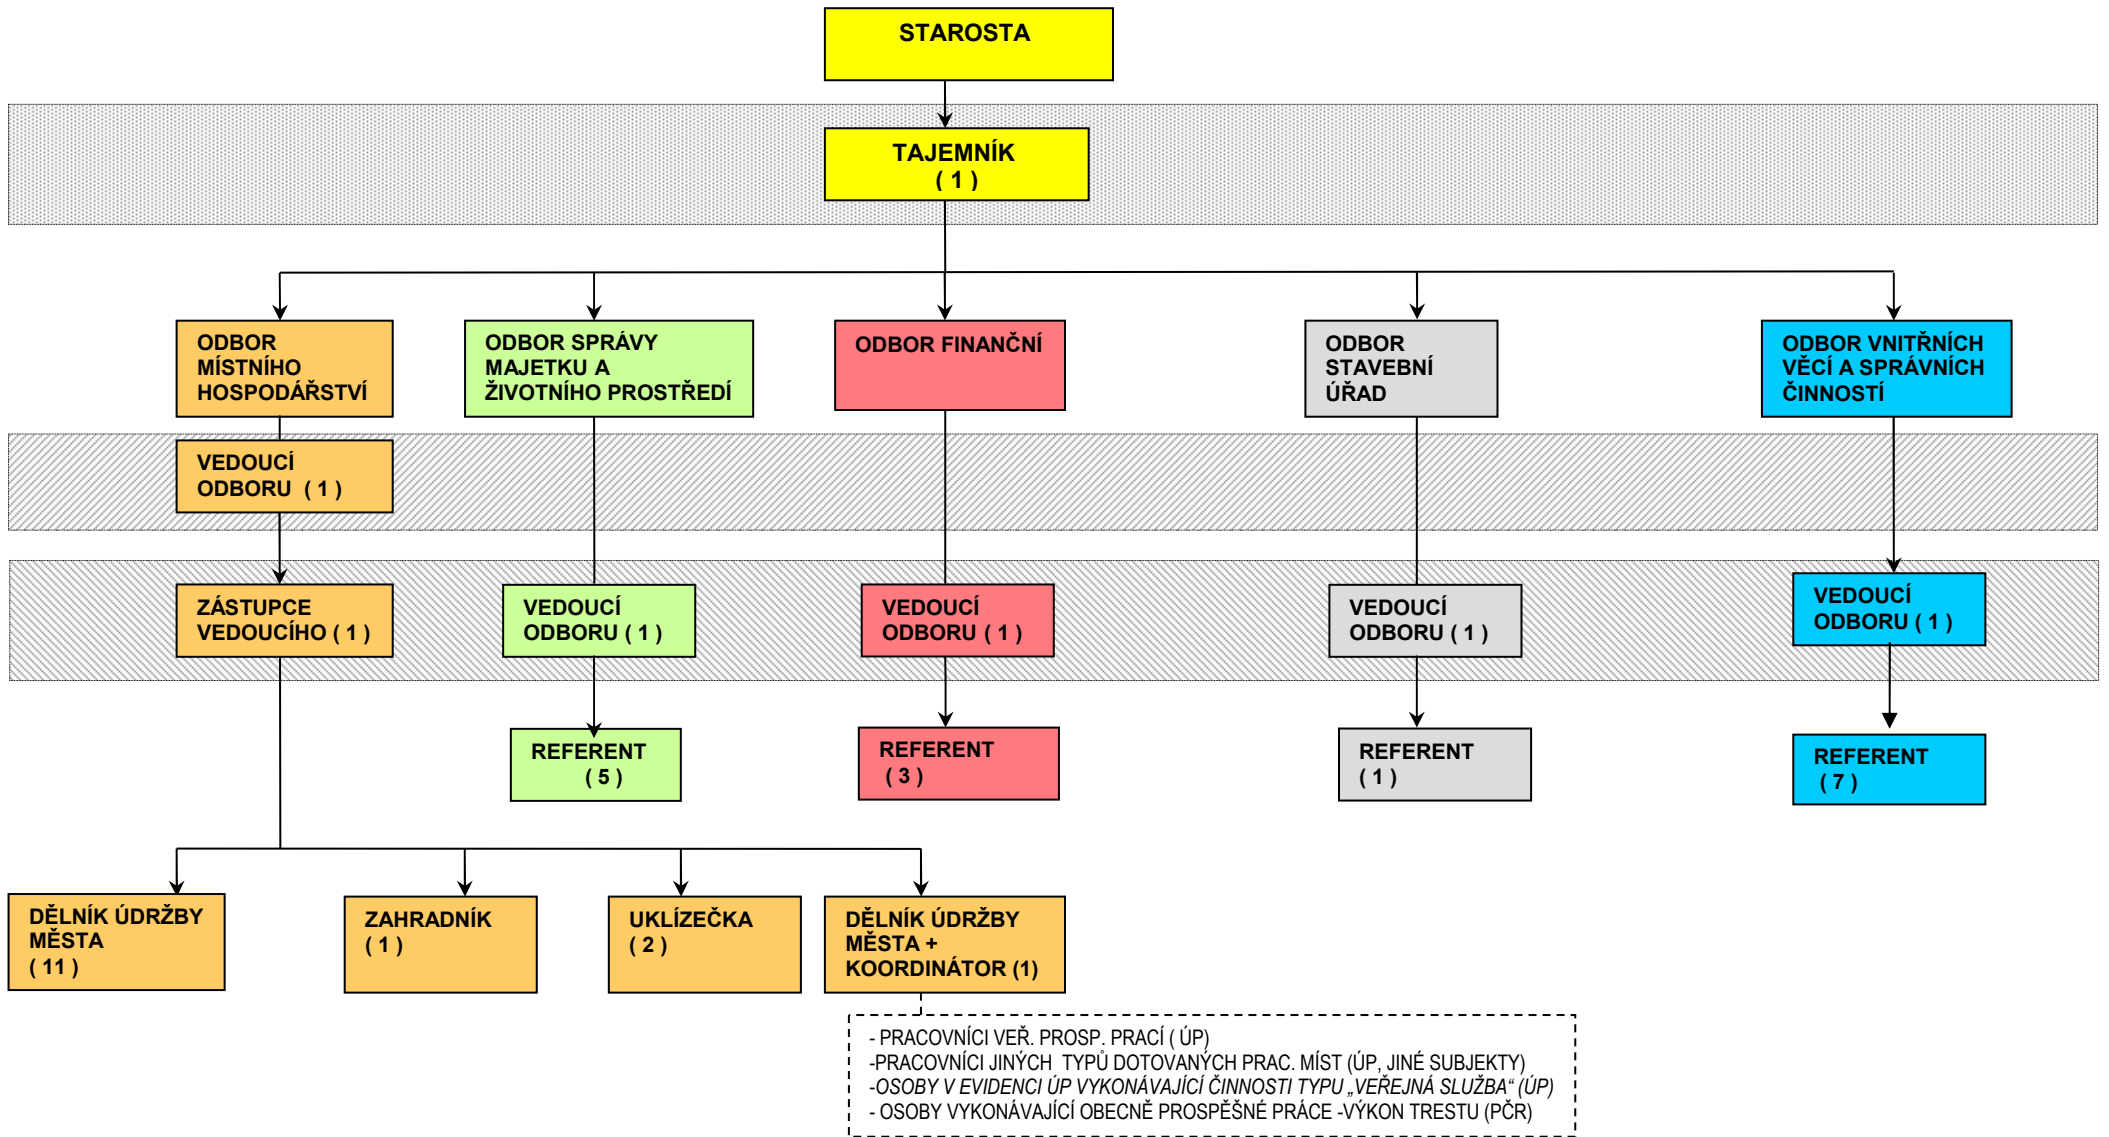

Městský úřad Jílové

Organizační struktura

příloha č. 2 OŘ

Celkem zaměstnanců: 38

I. stupeň řízení

II. stupeň řízení

III. stupeň řízení