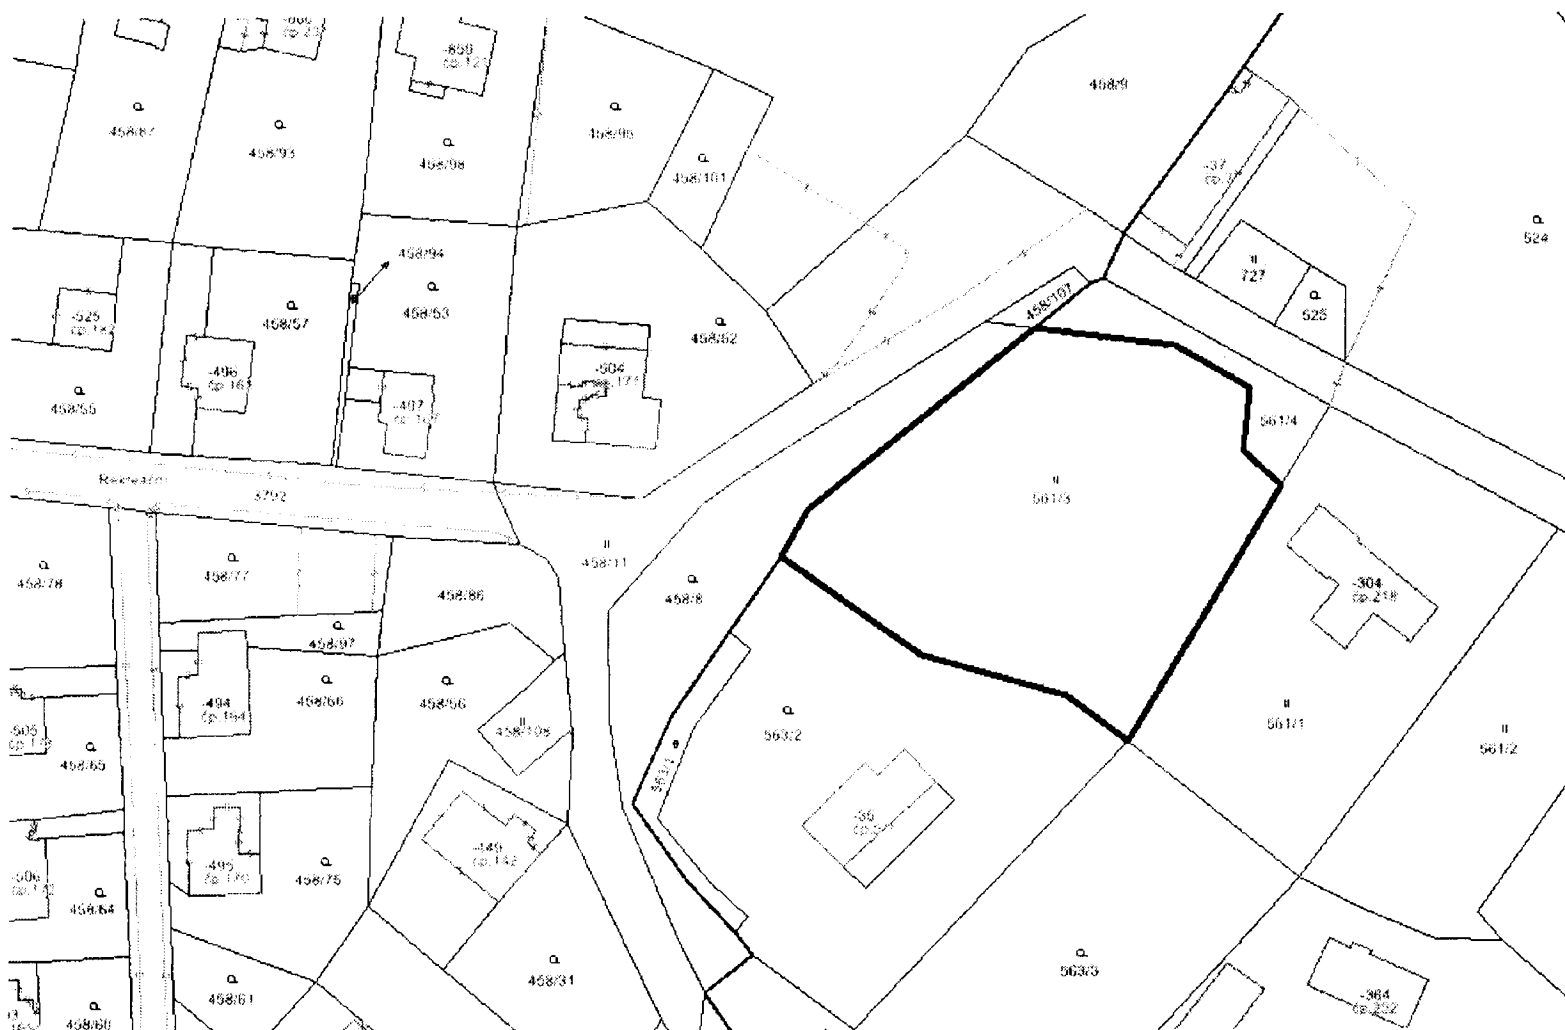

# Město Jílové

PSČ 407 01

Město Jílové zveřejňuje podle § 39 odst. 1 zák. č. 128/2000 Sb., o obcích (obecní zřízení), ve znění pozdějších předpisů:

**záměr prodat** z majetku města Jílové pozemek v k. ú. Martiněves u Děčína, a to celou p. p. č. 561/3 – travní porost o výměře 2501 m<sup>2</sup>. Záměr prodeje schválen usnesením Zastupitelstva města Jílové č. 585/2018/Z.