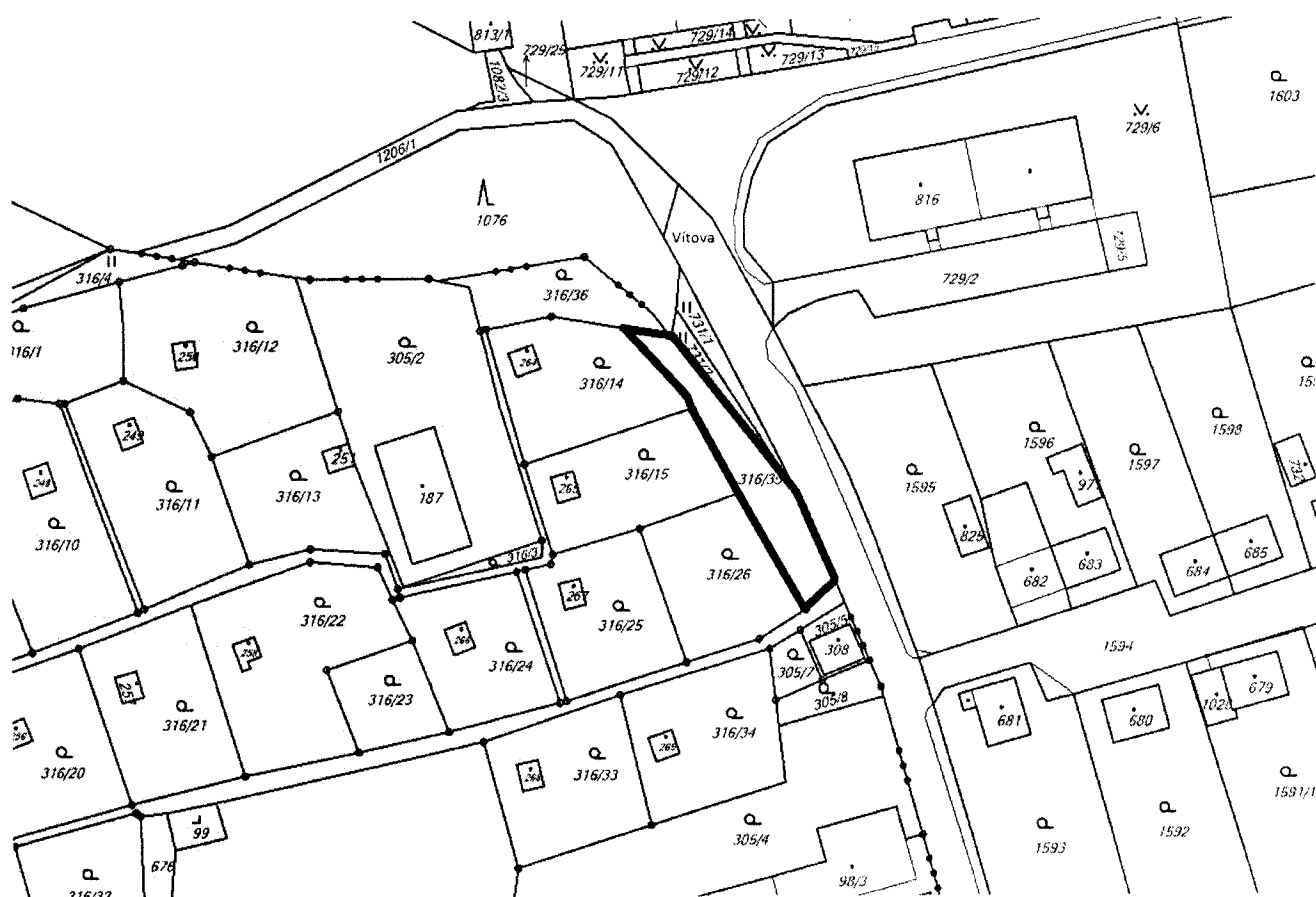

Město Jílové

PSČ 407 01

Město Jílové zveřejňuje podle § 39 odst. 1 zák. č. 128/2000 Sb., o obcích (obecní zřízení), ve znění pozdějších předpisů:

záměr prodat z majetku města Jílové pozemek v k. ú. Martiněves u Děčína, a to celou p. p. č. 316/35 (ostatní plocha - ostatní komunikace) o výměře 313 m² viz snímek níže.