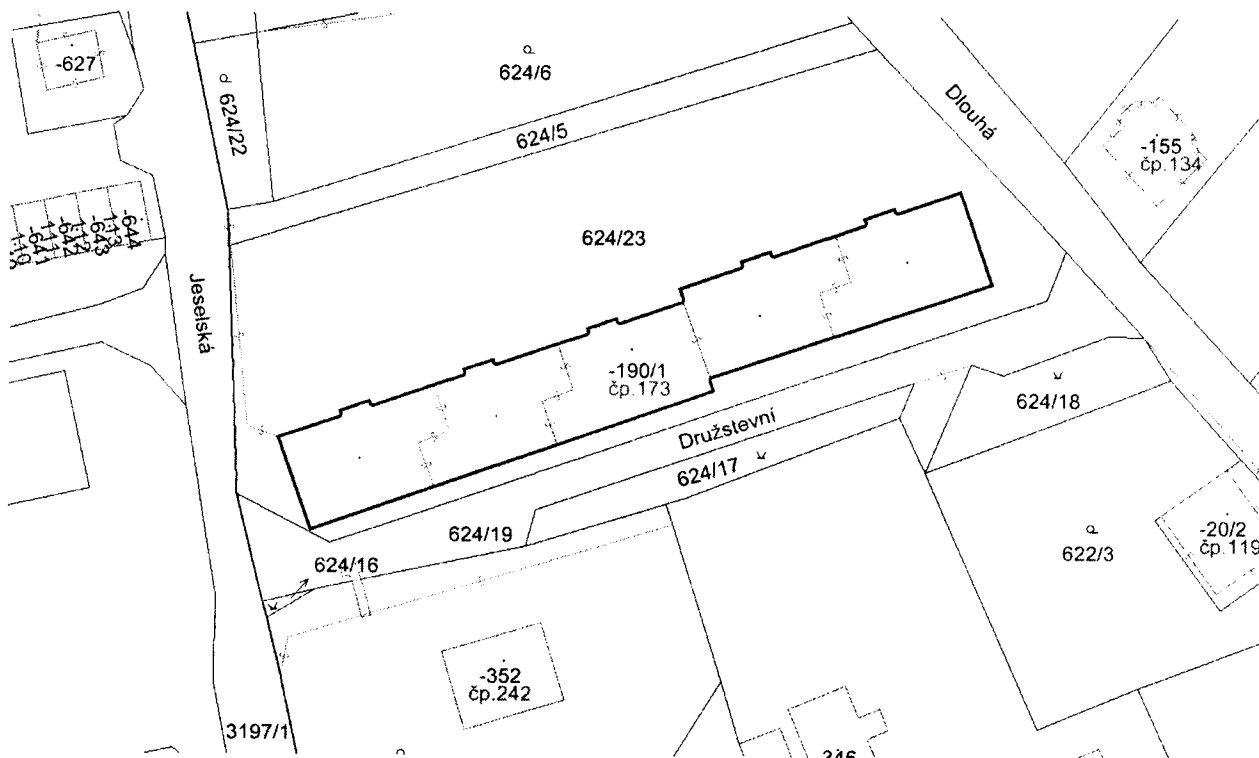

# Město Jílové

PSČ 407 01

Město Jílové zveřejňuje podle § 39 odst. 1 zák. č. 128/2000 Sb., o obcích (obecní zřízení), ve znění pozdějších předpisů:

**záměr prodat z majetku města Jílové pozemek** v k. ú. Martiněves u Děčína, a to st. p. č. 190/1 (zastavěná plocha a nádvoří) o výměře 886 m<sup>2</sup> (viz snímek níže).