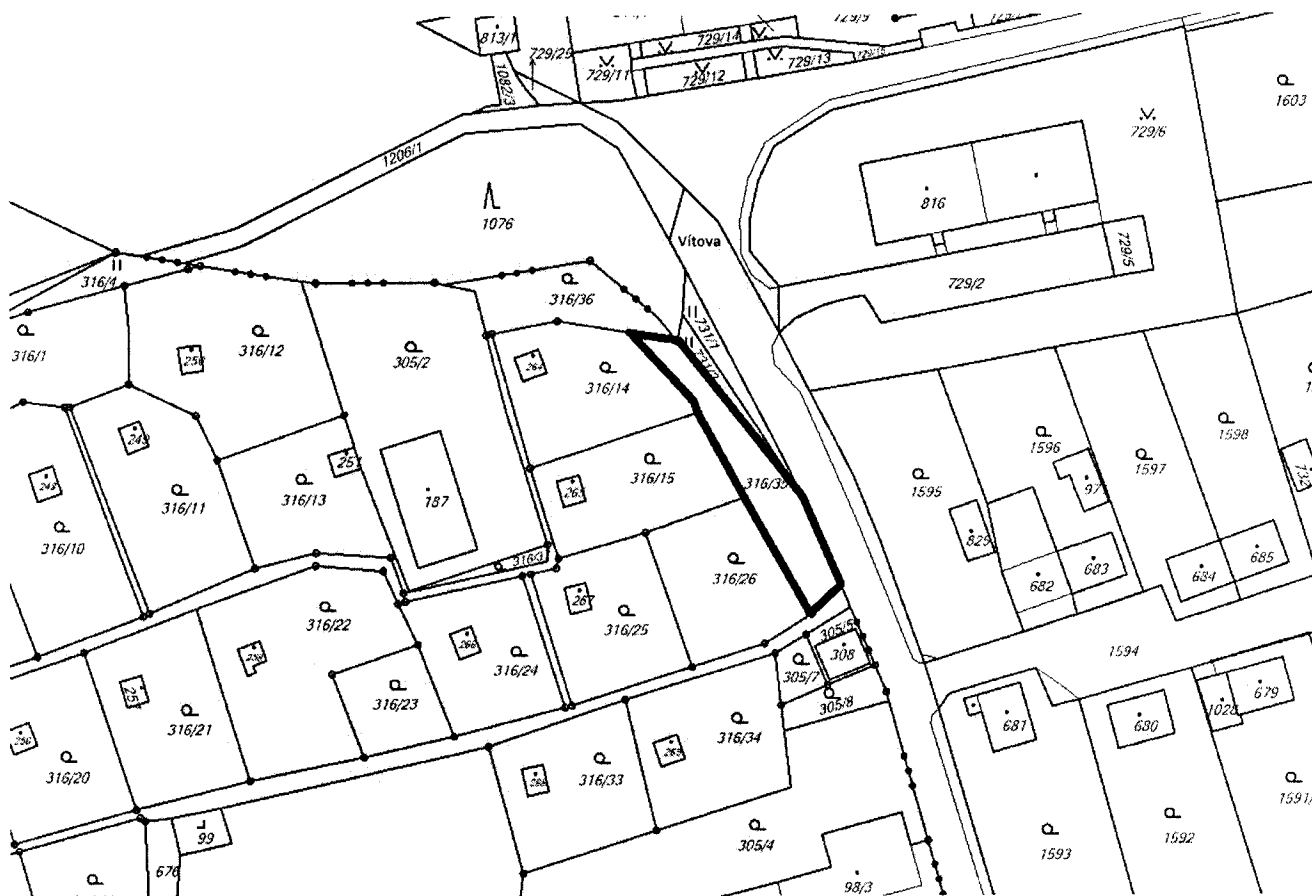

Město Jílové

PSČ 407 01

Město Jílové zveřejňuje podle § 39 odst. 1 zák. č. 128/2000 Sb., o obcích (obecní zřízení), ve znění pozdějších předpisů:

záměr prodat z majetku města Jílové pozemek v k. ú. Martiněves u Děčína, a to celou poz. parcelu č. 316/35 o výměře 313 m² (ostatní plocha – komunikace) viz snímek níže.